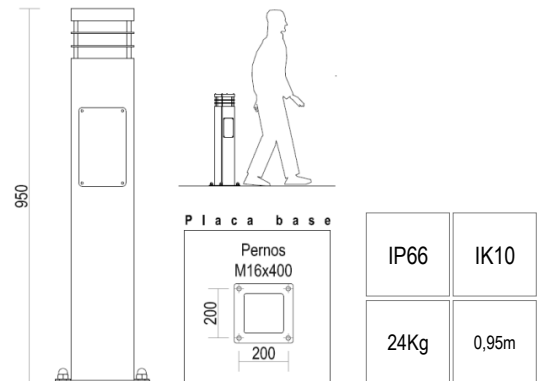

Grupo Óptico

Led Philips Lumileds Luxeon 3090

Potencia: Hasta 23W

Temperatura color: 3000K (Otras consultar)

IRC > 90

Paquete lumínico: 3542 lm

Alimentación (Driver): corriente constante IP67

Dimensiones*